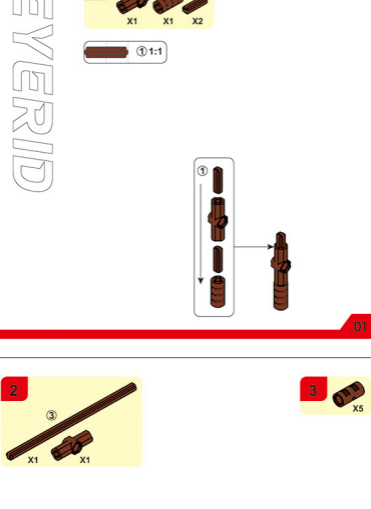

M38-B1101-08

TIBOUCHINA URVILLEANA

PLEYERID