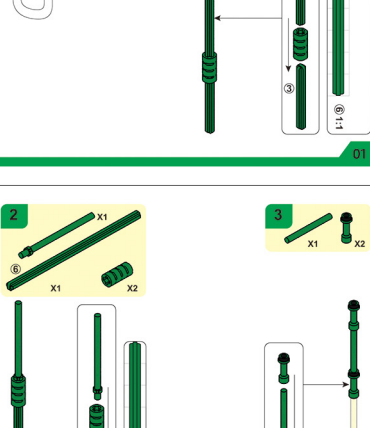

M38-B1101-18

ROCKET LARKSPUR

1

2

3

4